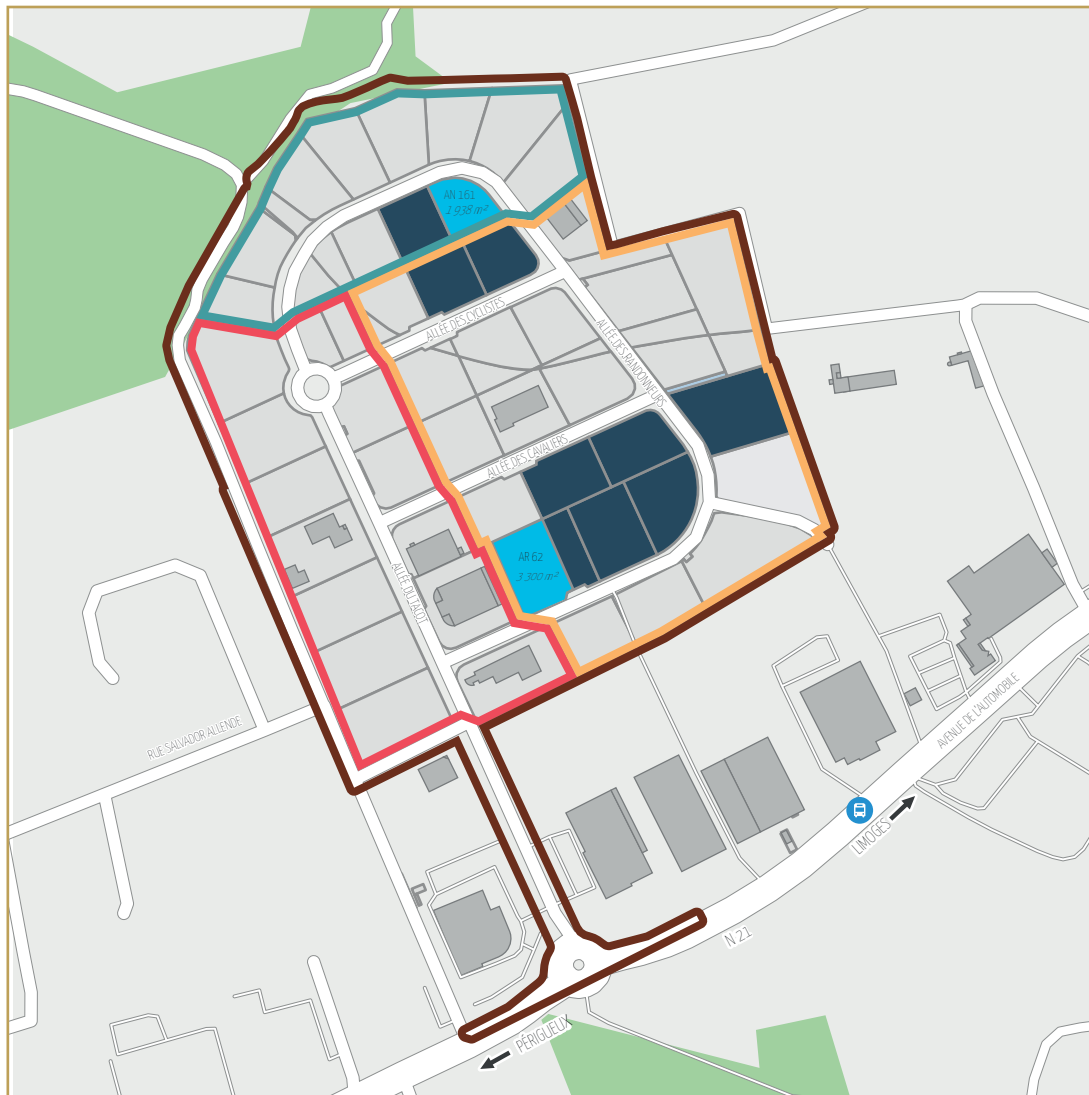

# Borie Porte 24750 TRELISSAC

Surface

20 ha

Parc d'activités

Prix/m<sup>2</sup> :

25€ HT/m<sup>2</sup>

28€ HT/m<sup>2</sup>

32€ HT/m<sup>2</sup>

Légende

- ZAE
- Terrain disponible
- Terrain réservé
- Terrain vendu
- Transports
- Axes routiers

### Secteurs d'activités majeurs :

Artisanat, pôle automobile, logistique

Direction Économie

05 53 35 86 12

service.eco@grandperigueux.fr

@legrandperigueux