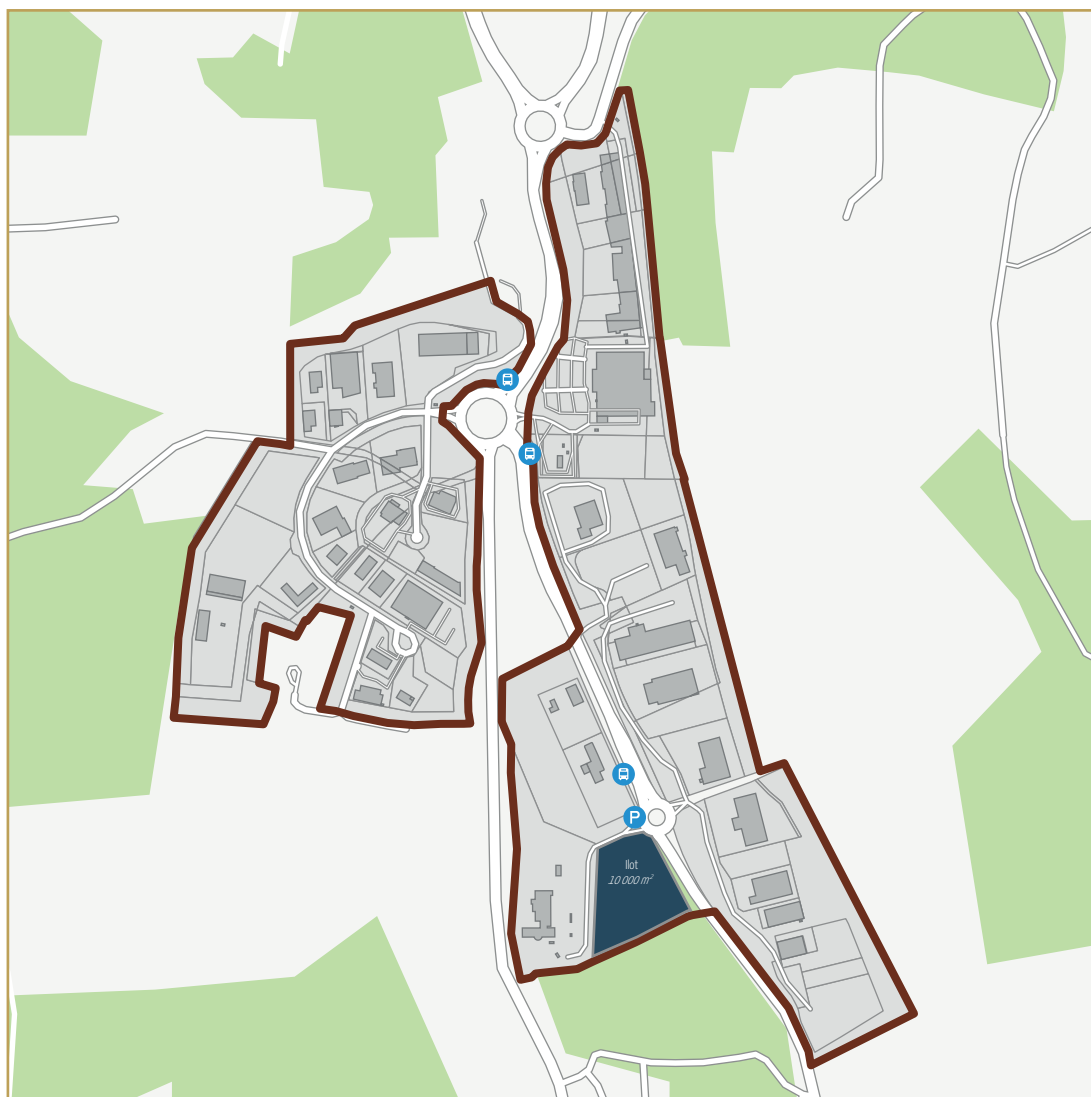

Créa@vallée Sud 24660
SANILHAC

Surface _____
36 ha

Légende _____

- ZAE
- Terrain disponible
- Terrain réservé
- Terrain vendu
- Parking relais
- Transports
- Axes routiers

Informations

Fibre optique : Gaz : Parking relais : Transports en commun :

Secteurs d'activités majeurs :

Artisanat, service à la personne, hôtellerie et restauration, commerce de détail, surfaces alimentaires, activités tertiaires, logistique

SUPERIGUEUX Le site économique de Périgueux et son agglomération
-Eco.com