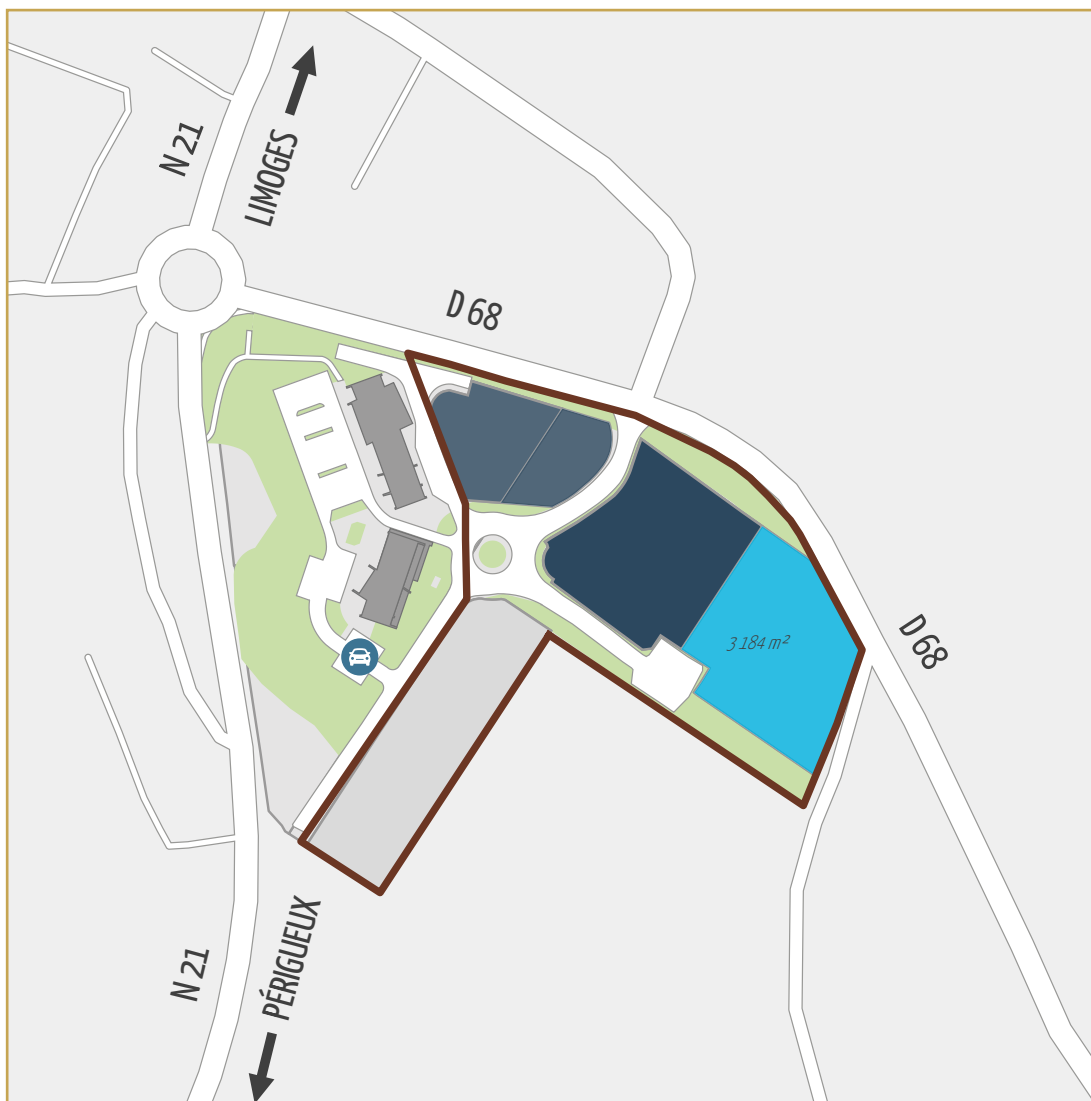

# Le Diamant Noir

24420  
SORGES ET LIGUEUX

Surface

2,6 ha

Parc d'activités

Prix/m<sup>2</sup> :

25€ HT/m<sup>2</sup>

Légende

- ZAE
- Terrain disponible
- Terrain réservé
- Terrain vendu
- Parking de covoiturage
- Axes routiers