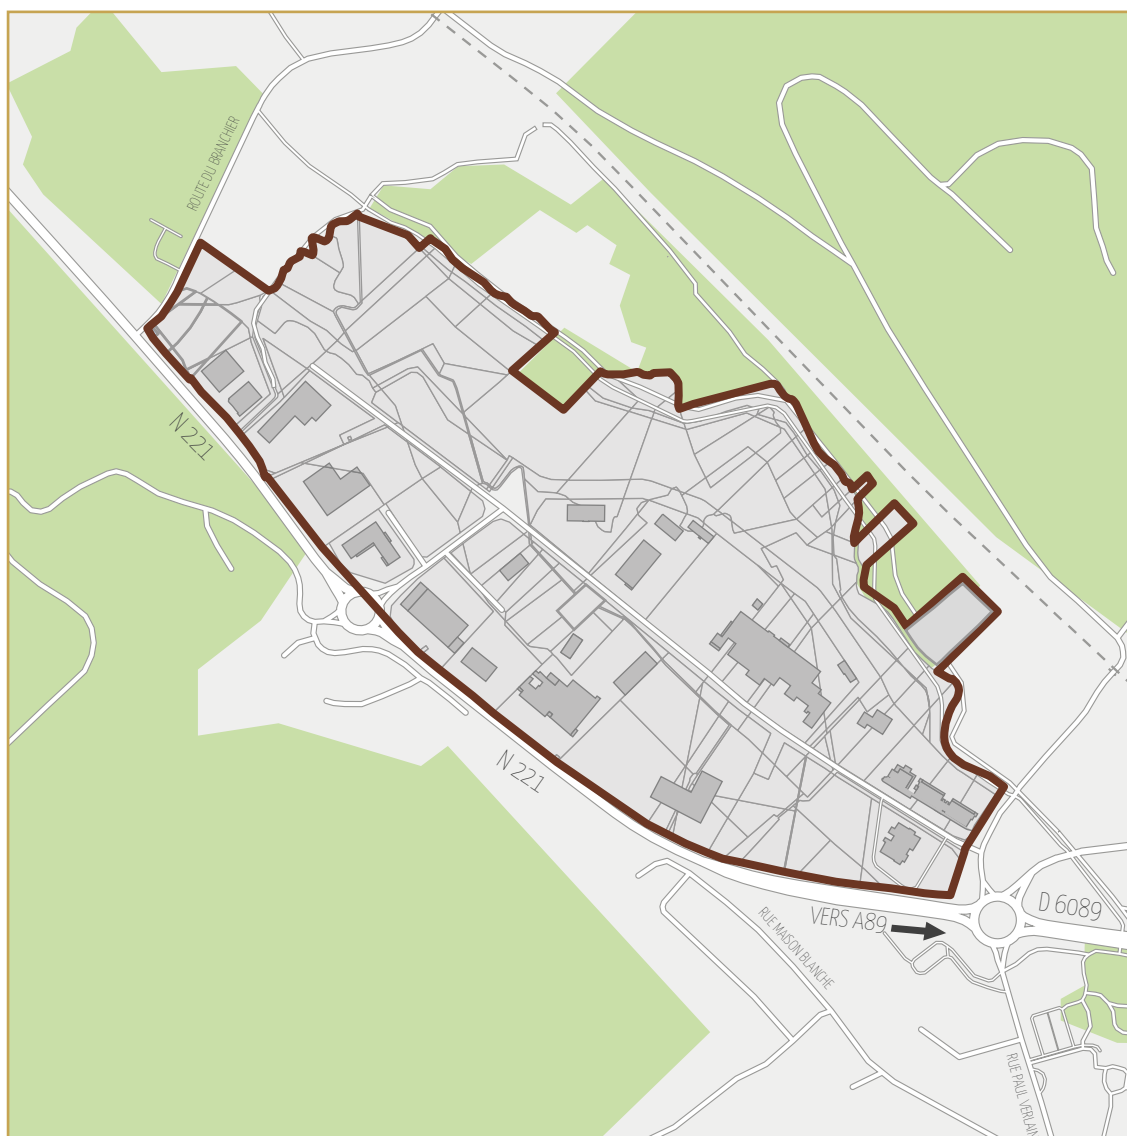

# Grand Font, Zone industrielle

24750  
BOULAZAC ISLE MANOIRE

## Surface

31 ha

## Légende

-  ZAE
-  Terrain disponible
-  Terrain réservé
-  Terrain vendu
-  Axes routiers
-  Voie ferrée

## Informations

Gaz :  Halte ferrovière : 

Secteurs d'activités majeurs :

Activités artisanales, industrielles, commerce de détail et de gros, BTP, Delmond Foie Gras, hôtellerie et restauration

Direction Économie