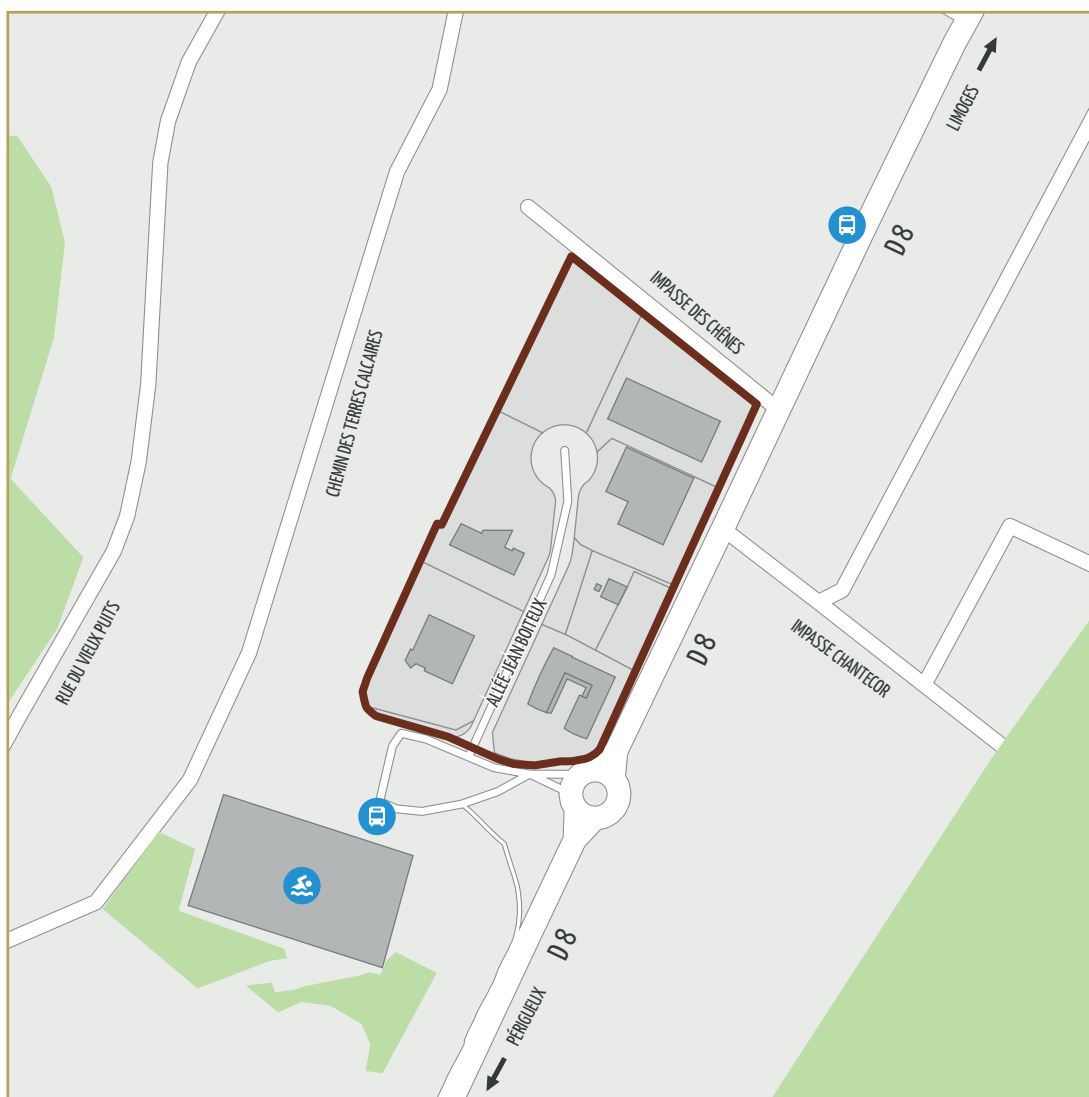

Jarijoux 24750
CHAMPCEVINEL

CHAMPCEVINEL

Périgueux

Surface

1,7 ha

Légende

-  ZAE
-  Terrain disponible
-  Terrain réservé
-  Terrain vendu
-  Transports
-  AQUACAP
-  Axes routiers

Informations

Gaz :  Halte ferroviaire :  Parking relais à proximité :  Transport en commun : 

Secteurs d'activités majeurs :

Services aux entreprises, services à la personne, restauration, centre aquatique Aquacap

SUPERIGUEUX Le site économique de Périgueux et son agglomération
-Eco.com