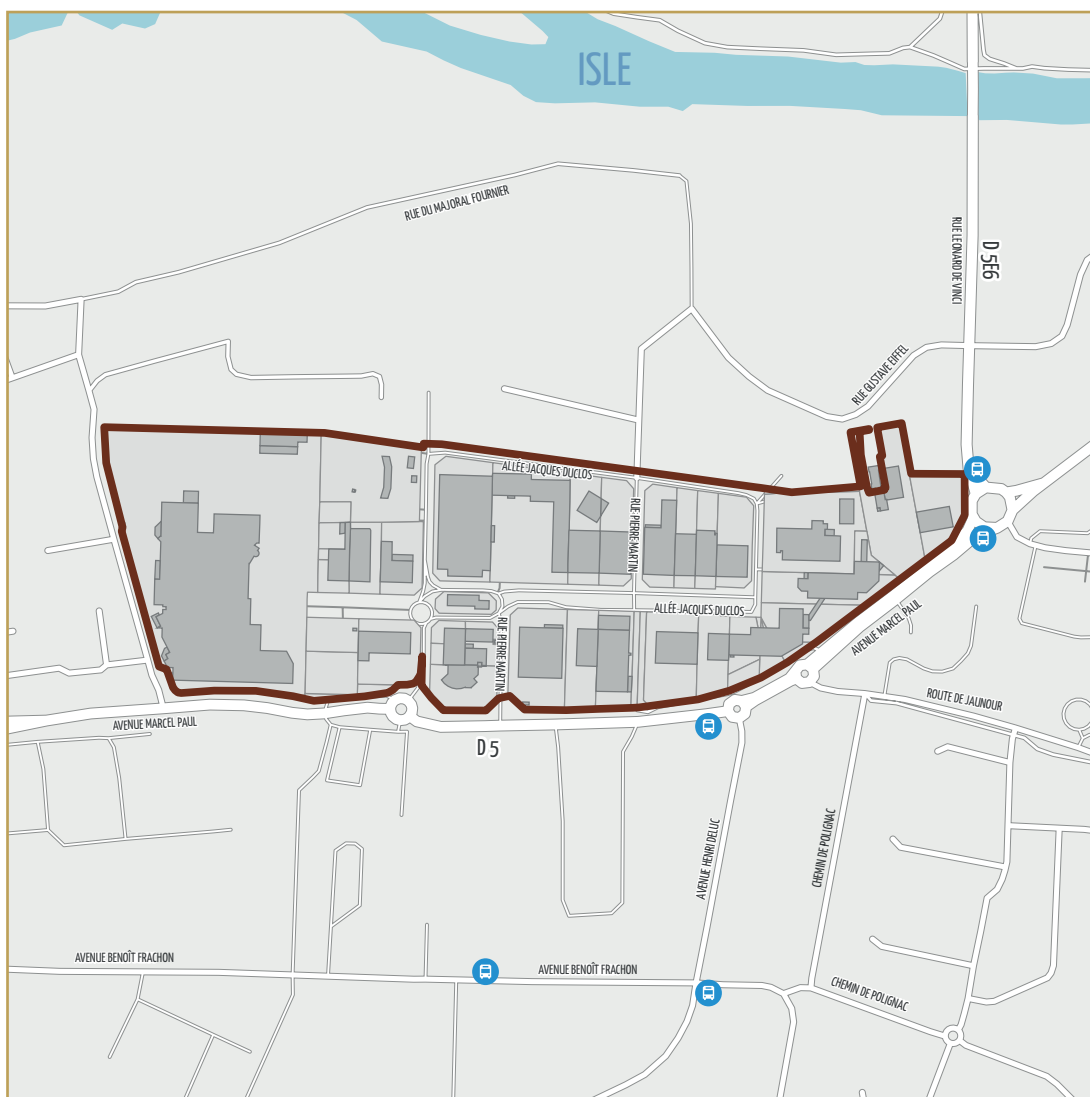

Sicogros 24750
BOULAZAC ISLE MANOIRE

Surface

16,6 ha

Légende

- ZAE
- Terrain disponible
- Terrain réservé
- Terrain vendu
- Transports
- Axes routiers

Informations

Gaz : Halte ferroviaire : Parking relais : Transports en commun :

Secteurs d'activités majeurs :

Grande distribution, artisanat, commerce de détail, commerce de gros, restauration, services.

SUPERIGUEUX | Le site économique de Périgueux
-Eco.com | et son agglomération