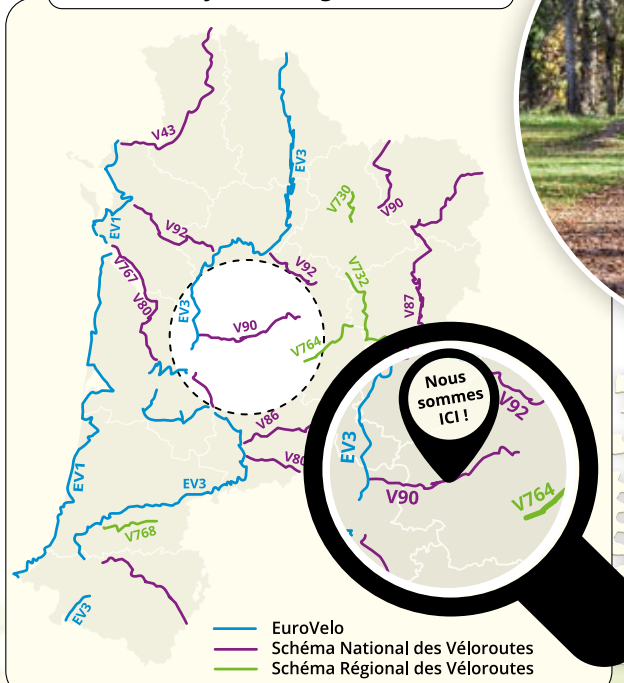

Le réseau cyclable régional

Bon à savoir
 La V90 va devenir la Voie de Vézelay à vélo et porte désormais le n°V56 qui relie Metz en Moselle à Saint-Jean-Pied-de-Port dans les Pyrénées-Atlantiques.

Légendes

Parking	Musée
Sanitaires, point d'eau	Monument religieux remarquable
Espace pique-nique	Château
Aire de jeux	Monument remarquable
Activités de loisirs	Piscine
Skate park	Office de tourisme
Box à vélos	Voie Verte
Halte ferroviaire	Vélo Route
Location de vélos	
Réparateur de vélos	
Base nautique, Location de canoë	

VOIE VERTE

Je n'utilise aucun véhicule à moteur sur la voie verte :

- Je respecte les autres usagers
- J'applique le code de la route
- Je ralentis lorsque je croise d'autres usagers
- Je suis vigilant à l'approche de la rivière, notamment face au risque de noyade
- Je tiens mon chien en laisse
- Je préserve la faune et la flore
- Je jette mes déchets dans les poubelles prévues à cet effet
- Je ne dégrade pas les équipements mis à disposition
- Je respecte les propriétés privées

VÉLO ROUTE VOIE VERTE DE LA VALLÉE DE L'ISLE

Une balade à découvrir